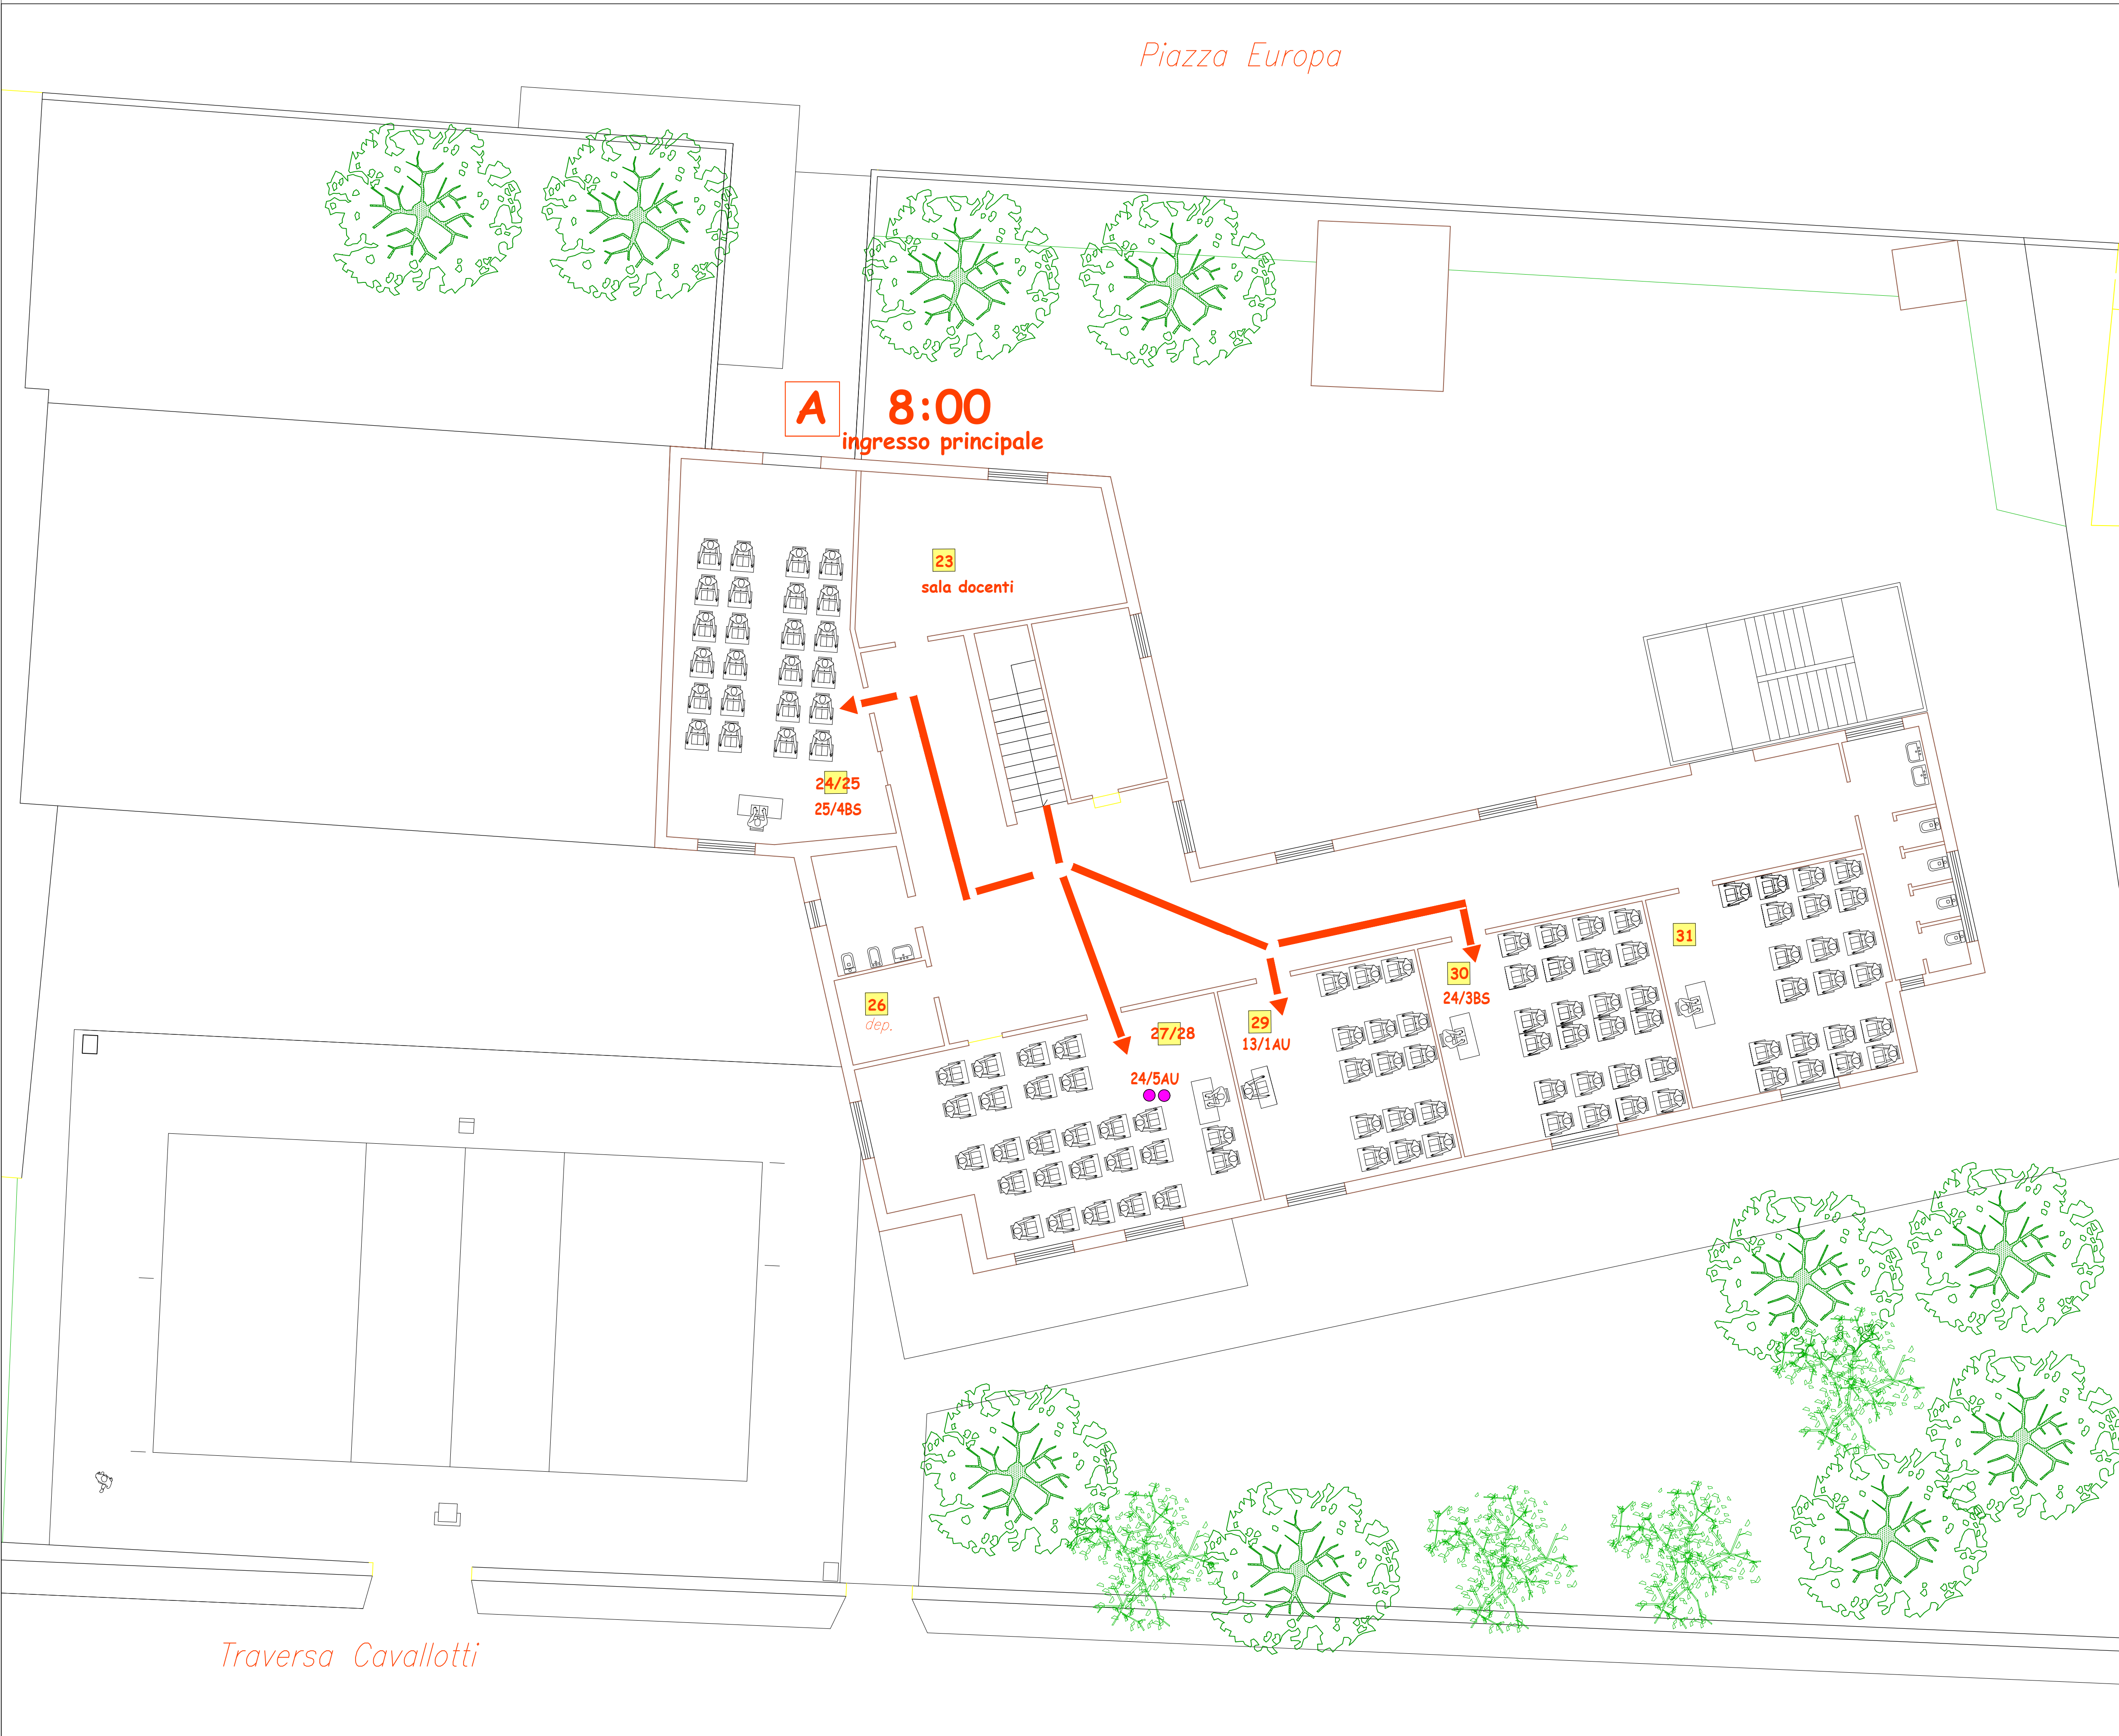

Piazza Europa

**A** 8:00  
ingresso principale

23  
sala docenti

24/25  
25/4BS

26  
dep.

27/28

29  
13/1AU

30  
24/3BS

31

**LICEO STATALE M. IMMACOLATA**  
**ORGANIZZAZIONE INGRESSI E USCITE**  
dal 12 settembre 2023

**A** Ingresso principale  
Piazza Europa

Entrata ore 8:00

3B S

4B S

5A U

Uscita ore 13:00

Entrata ore 8:00

1A U

Uscita ore 12:00/13:00

**A**

**Sede Centrale 1° piano**

Traversa Cavallotti