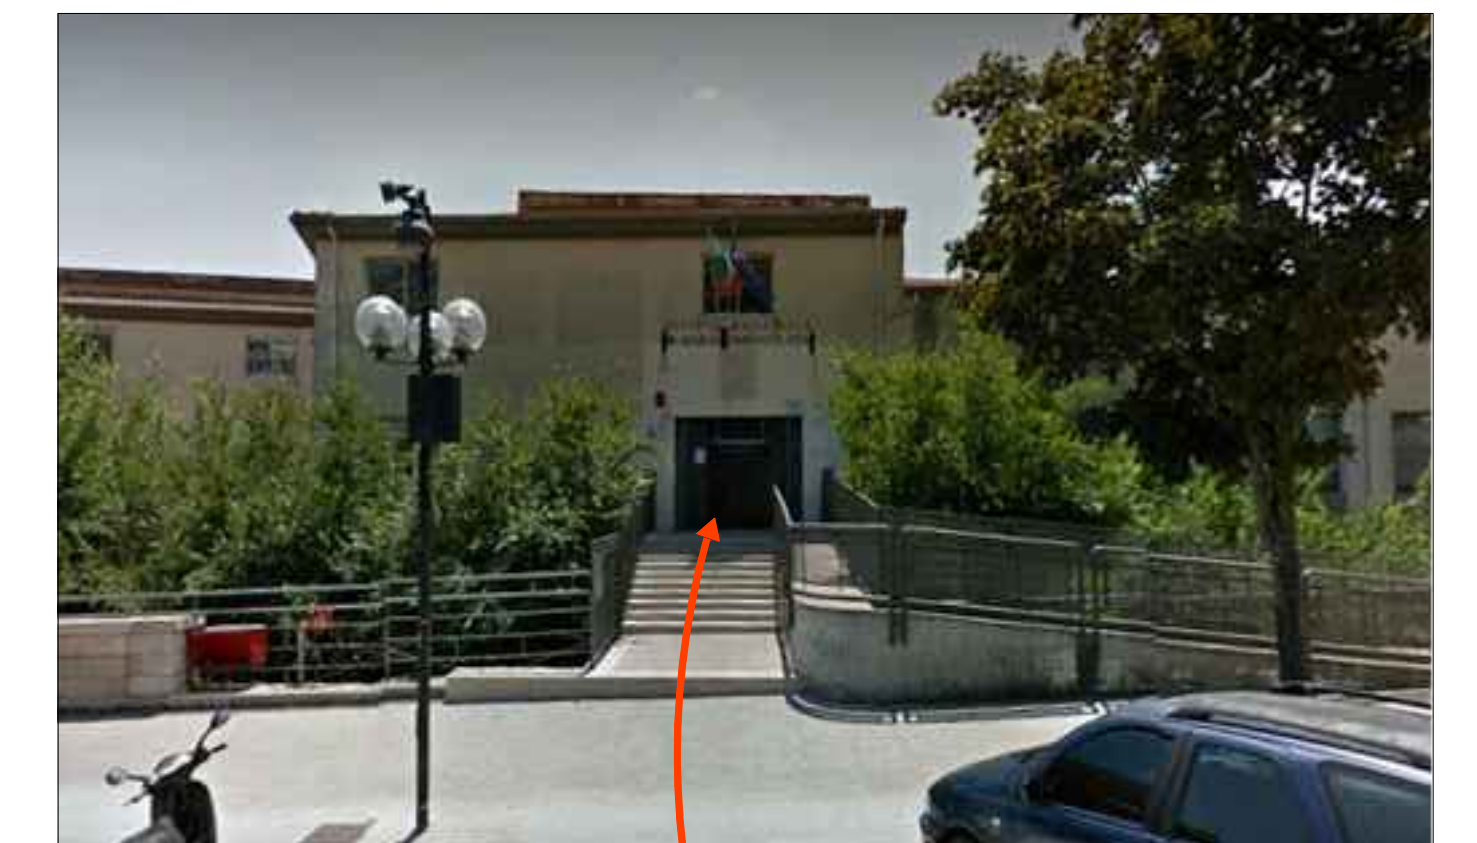

31

**LICEO STATALE M. IMMACOLATA**  
**ORGANIZZAZIONE INGRESSI E USCITE**  
dal 12 settembre 2023

**A** Ingresso principale  
Piazza Europa

Entrata ore 8:00

3B S

4B S

5A U

Uscita ore 13:00

Entrata ore 8:00

1A U

Uscita ore 12:00/13:00

**A**

**Sede Centrale 1° piano**

Traversa Cavallotti